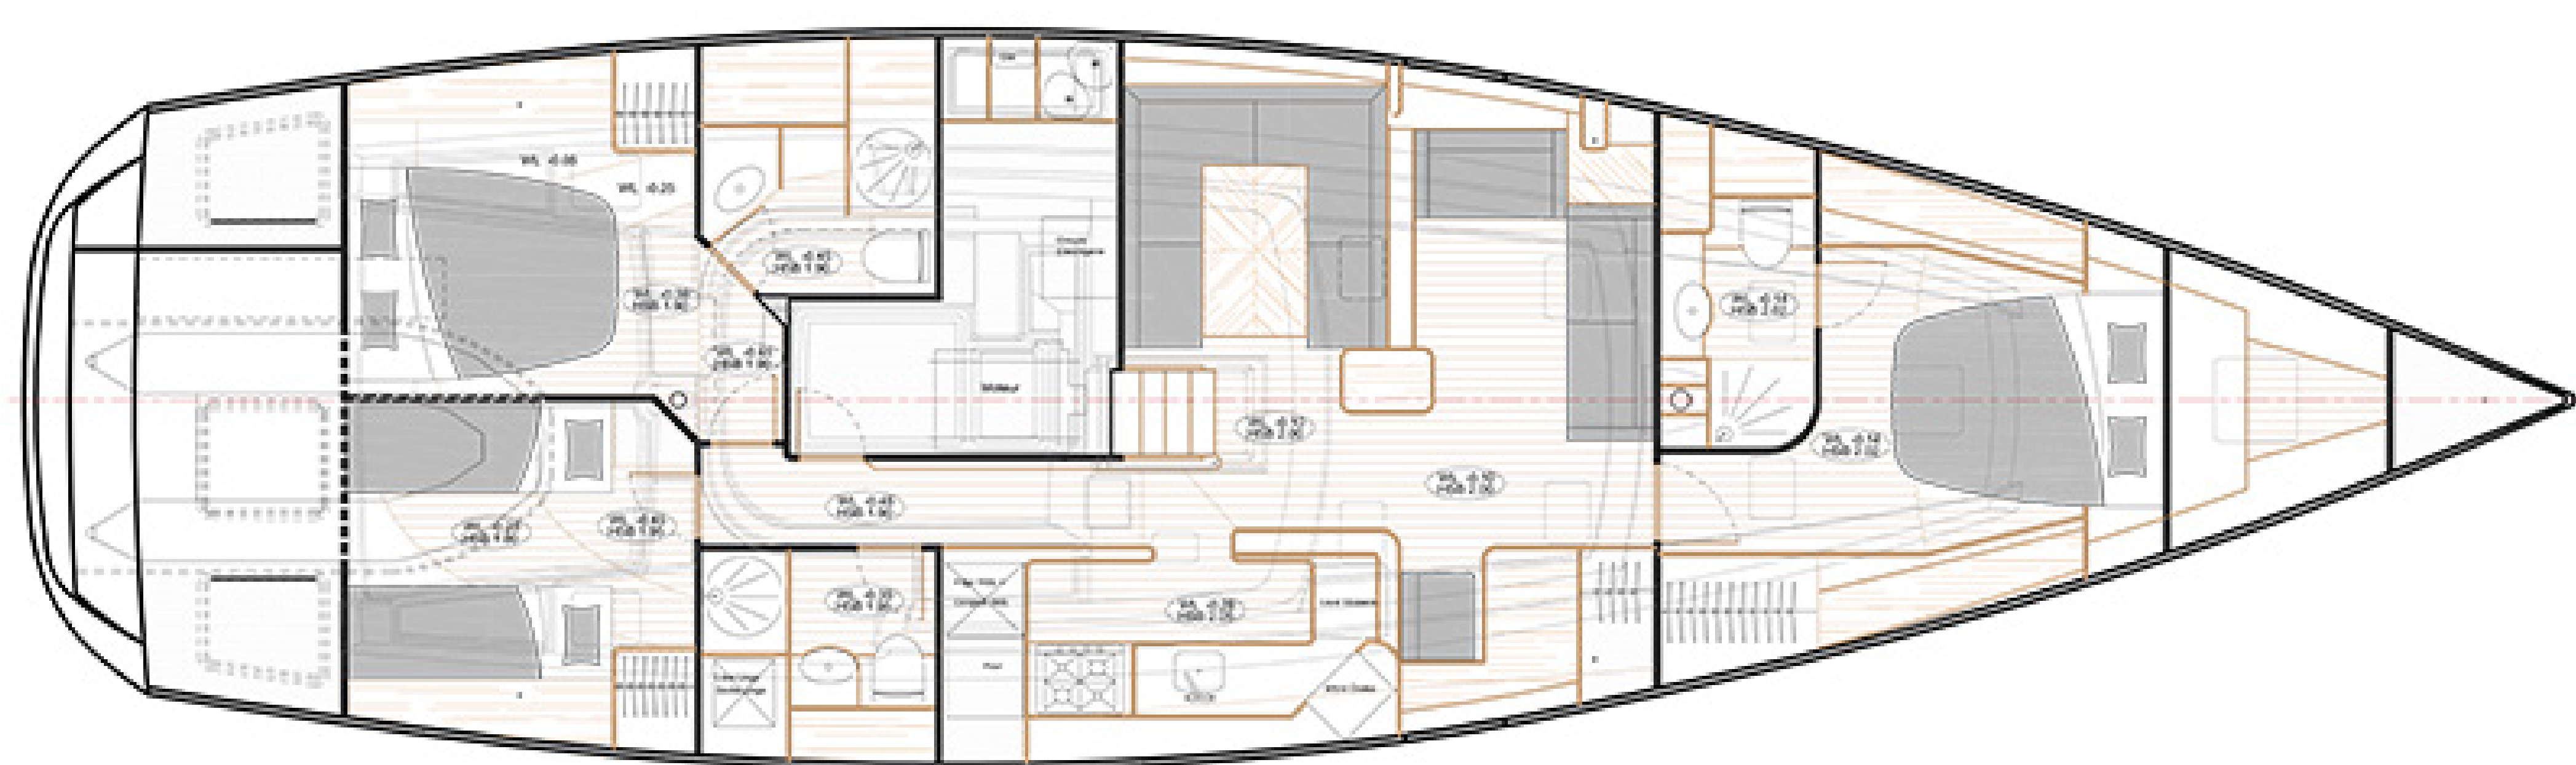

## AMEL 64

Standart-Layout mit einer Eignerkabine im Vorschiff und 2 Achterkabinen

Optionelles Layout mit einer Eignerkabine im Vorschiff, einer Skipperkabine mittschiffs und 2 Achterkabinen